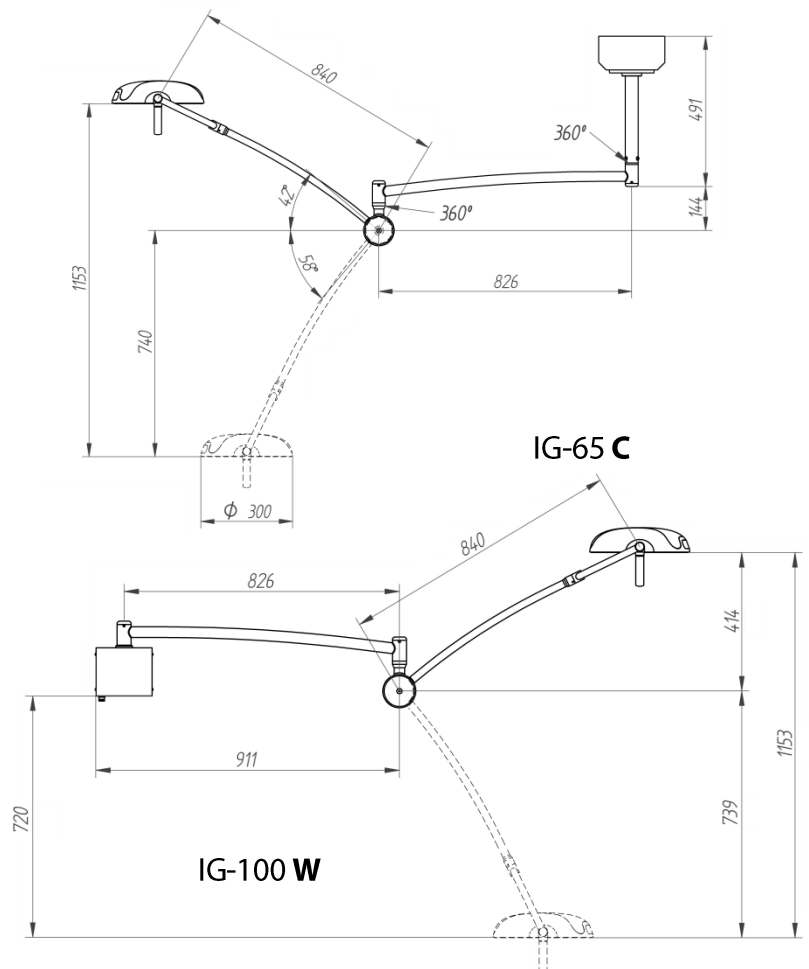

 DATOS TÉCNICOS | *TECHNICAL DATA* | *CARACTÉRISTIQUES TECHNIQUES*

	<b>IG-65</b>	<b>IG-65+</b>	<b>IG-100</b>
<b>Intensidad lumínica</b> <i>Light intensity</i> <i>Intensité lumineuse</i>	65.000 lux -1m 90.000 lux 0.75m 135.000 lux-0.5m	65.000 lux -1m 90.000 lux 0.75m 130.000 lux-0.5m	95.000 lux -1m 140.000 lux-0.8m 180.000 lux-0.5m
<b>Temperatura de color</b> <i>Colour temperature</i> <i>Température de couleur</i>	4.500 °K	3.500°K – 4.000°K – 4.500°K	4.500°K
<b>CRI (Ra)</b>	> 95	> 95	> 95
<b>Profundidad de campo (20%Ec)</b> <i>Depth of field</i> <i>Profondeur de champ</i>	(L <sub>1</sub> + L <sub>2</sub> ) <b>170 cm</b> (80+90)	(L <sub>1</sub> + L <sub>2</sub> ) <b>193 cm</b> (95+98)	(L <sub>1</sub> + L <sub>2</sub> ) <b>170 cm</b> (80+90)

	IG-65	IG-65+C	IG-100
<b>D. campo D<sub>50</sub> / D<sub>10</sub></b> <i>Light field diameter</i> Diamètre de champ	Ø 130 mm / Ø 260 mm	Ø 150 mm / Ø 290 mm	Ø 130 mm / Ø 260 mm
<b>Fuente de luz</b> <i>Light source</i> Source lumineuse	LED	LED	LED
<b>Vida Leds</b> <i>Average Led lifetime</i> Vie des Leds	> 50.000 h	> 50.000 h	> 50.000 h
<b>Diámetro de la cúpula</b> <i>Diameter of the lamp head</i> Diamètre de la coupole	Ø 300 mm	Ø 300 mm	Ø 300 mm
<b>Potencia</b> <i>Power consumption</i> Puissance	28 W	37 W	37 W
<b>Voltaje</b> <i>Supply voltage</i> Tension	100 - 240 V / 47-63 Hz	100 - 240 V / 47-63 Hz	100 - 240 V / 47-63 Hz
<b>Mango esterilizable</b> <i>Sterilisable handle</i> Manche stérilisable	Sí / <b>Yes / Oui</b>	Sí / <b>Yes / Oui</b>	Sí / <b>Yes / Oui</b>
<b>Regulación de intensidad</b> <i>Light intensity adjustment</i> Réglage d'intensité lumineuse	Sí / <b>Yes / Oui</b>	Sí / <b>Yes / Oui</b>	Sí / <b>Yes / Oui</b>

## MEDIDAS | DIMENSIONS | DIMENSIONS

IG-65 M  
IG-65 M

IG-100 W

IG-65 C

Tecnología 2, nave 7.  
08780 Pallejá, Barcelona  
SPAIN

Telf. +34 933 340 112  
export@ordisi.com  
www.ordisi.com