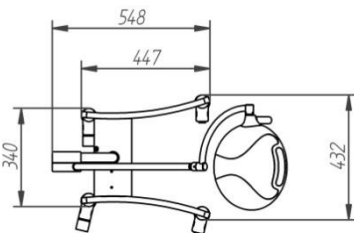

 DATOS TÉCNICOS | *TECHNICAL DATA* | *CARACTÉRISTIQUES TECHNIQUES*

	<b>IG-65</b>	<b>IG-65+</b>	<b>IG-100</b>
<b>Intensidad lumínica</b> <i>Light intensity</i> <i>Intensité lumineuse</i>	65.000 lux -1m 90.000 lux 0.75m 135.000 lux-0.5m	65.000 lux -1m 90.000 lux 0.75m 130.000 lux-0.5m	95.000 lux -1m 140.000 lux-0.8m 180.000 lux-0.5m
<b>Temperatura de color</b> <i>Colour temperature</i> <i>Température de couleur</i>	4.500 °K	3.500°K – 4.000°K – 4.500°K	4.500°K
<b>CRI (Ra)</b>	> 95	> 95	> 95
<b>Profundidad de campo (20%Ec)</b> <i>Depth of field</i> <i>Profondeur de champ</i>	(L <sub>1</sub> + L <sub>2</sub> ) <b>170 cm</b> (80+90)	(L <sub>1</sub> + L <sub>2</sub> ) <b>193 cm</b> (95+98)	(L <sub>1</sub> + L <sub>2</sub> ) <b>170 cm</b> (80+90)

	IG-65	IG-65+C	IG-100
<b>D. campo D<sub>50</sub> / D<sub>10</sub></b> <i>Light field diameter</i> Diamètre de champ	Ø 130 mm / Ø 260 mm	Ø 150 mm / Ø 290 mm	Ø 130 mm / Ø 260 mm
<b>Fuente de luz</b> <i>Light source</i> Source lumineuse	LED	LED	LED
<b>Vida Leds</b> <i>Average Led lifetime</i> Vie des Leds	> 50.000 h	> 50.000 h	> 50.000 h
<b>Diámetro de la cúpula</b> <i>Diameter of the lamp head</i> Diamètre de la coupole	Ø 300 mm	Ø 300 mm	Ø 300 mm
<b>Potencia</b> <i>Power consumption</i> Puissance	28 W	37 W	37 W
<b>Voltaje</b> <i>Supply voltage</i> Tension	100 - 240 V / 47-63 Hz	100 - 240 V / 47-63 Hz	100 - 240 V / 47-63 Hz
<b>Mango esterilizable</b> <i>Sterilisable handle</i> Manche stérilisable	Sí / <b>Yes / Oui</b>	Sí / <b>Yes / Oui</b>	Sí / <b>Yes / Oui</b>
<b>Regulación de intensidad</b> <i>Light intensity adjustment</i> Réglage d'intensité lumineuse	Sí / <b>Yes / Oui</b>	Sí / <b>Yes / Oui</b>	Sí / <b>Yes / Oui</b>

## MEDIDAS | DIMENSIONS | DIMENSIONS

IG-65 M  
IG-65 M

IG-100 W

IG-65 C

Tecnología 2, nave 7.  
08780 Pallejá, Barcelona  
SPAIN

Telf. +34 933 340 112  
export@ordisi.com  
www.ordisi.com