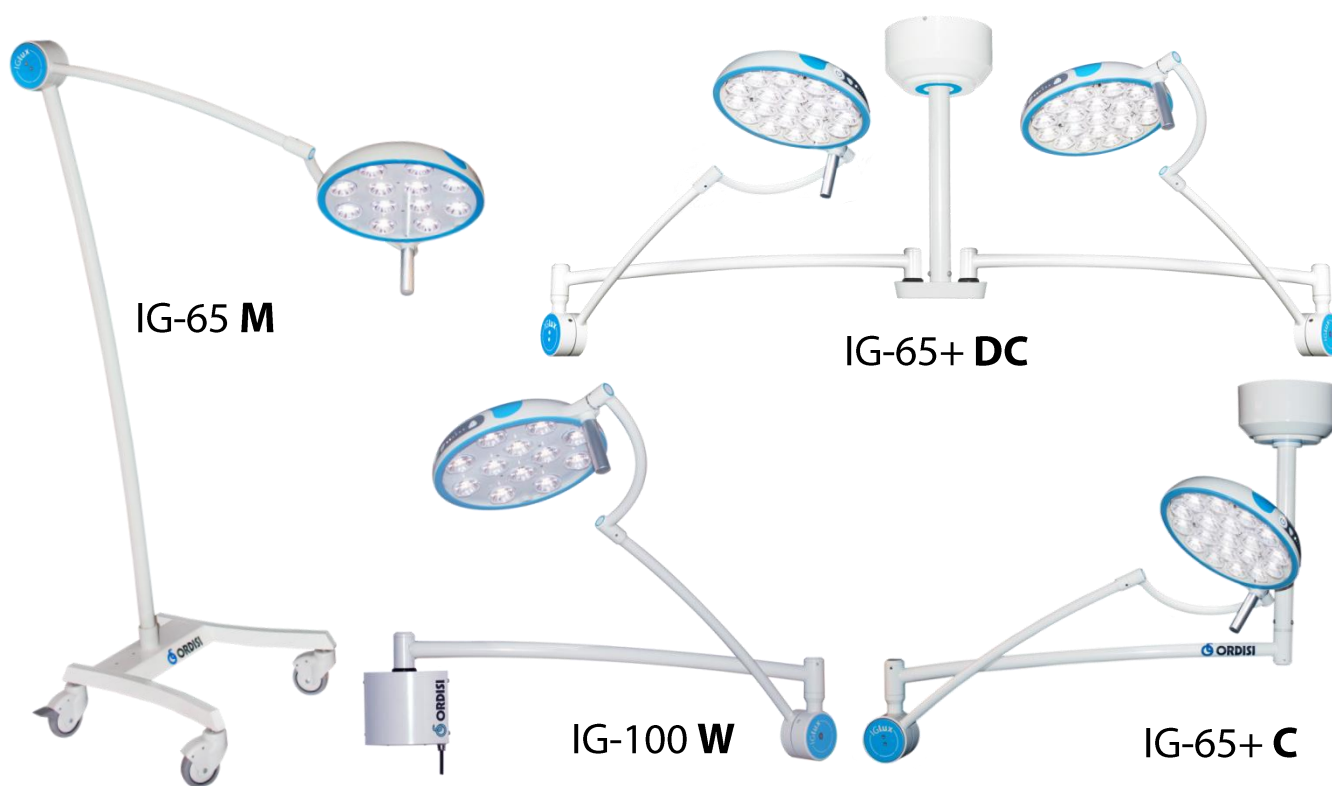

## IG-65+

De / from **20 Klux**  
A / to / à **65 Klux.**  
Regulable / *adjustable* / réglable:  
**4.500 °K - 4.000 °K - 3.500 °K**  
19 leds

## IG-100

De / from **20 Klux**  
A/to/à **95 Klux.**  
**4.500 °K**  
12 leds

	<b>IG - 65</b>	<b>IG - 65+</b>	<b>IG - 100</b>
<b>Lámpara de techo</b>   <i>Ceiling mounted lamp</i>   <i>Lampe de plafond</i>	IG - 65 <b>C</b>	IG - 65+ <b>C</b>	IG - 100 <b>C</b>
<b>Lámpara de techo con doble brazo</b>   <i>Ceiling mounted lamp with double arm</i>   <i>Lampe de plafond et double bras</i>	IG - 65 <b>DC</b>	IG - 65+ <b>DC</b>	IG - 100 <b>DC</b>
<b>Lámpara rodable</b>   <i>Mobile lamp</i>   <i>Lampe à roulettes</i>	IG - 65 <b>M</b>	IG - 65+ <b>M</b>	IG - 100 <b>M</b>
<b>Lámpara rodable con equipo de emergencia</b>   <i>Mobile lamp with battery</i>   <i>Lampe à roulettes avec batterie</i>	IG - 65 <b>MB</b>	IG - 65+ <b>MB</b>	IG - 100 <b>MB</b>
<b>Lámpara con soporte para pared</b>   <i>Wall mounted lamp</i>   <i>Lampe murale</i>	IG - 65 <b>W</b>	IG - 65+ <b>W</b>	IG - 100 <b>W</b>

	IG-65	IG-65+C	IG-100
<b>D. campo D<sub>50</sub> / D<sub>10</sub></b> <i>Light field diameter</i> Diamètre de champ	Ø 130 mm / Ø 260 mm	Ø 150 mm / Ø 290 mm	Ø 130 mm / Ø 260 mm
<b>Fuente de luz</b> <i>Light source</i> Source lumineuse	LED	LED	LED
<b>Vida Leds</b> <i>Average Led lifetime</i> Vie des Leds	> 50.000 h	> 50.000 h	> 50.000 h
<b>Diámetro de la cúpula</b> <i>Diameter of the lamp head</i> Diamètre de la coupole	Ø 300 mm	Ø 300 mm	Ø 300 mm
<b>Potencia</b> <i>Power consumption</i> Puissance	28 W	37 W	37 W
<b>Voltaje</b> <i>Supply voltage</i> Tension	100 - 240 V / 47-63 Hz	100 - 240 V / 47-63 Hz	100 - 240 V / 47-63 Hz
<b>Mango esterilizable</b> <i>Sterilisable handle</i> Manche stérilisable	Sí / <b>Yes / Oui</b>	Sí / <b>Yes / Oui</b>	Sí / <b>Yes / Oui</b>
<b>Regulación de intensidad</b> <i>Light intensity adjustment</i> Réglage d'intensité lumineuse	Sí / <b>Yes / Oui</b>	Sí / <b>Yes / Oui</b>	Sí / <b>Yes / Oui</b>