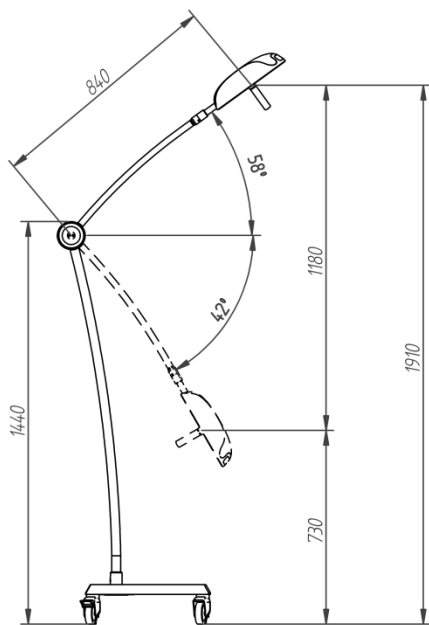

 DATOS TÉCNICOS | *TECHNICAL DATA* | *CARACTÉRISTIQUES TECHNIQUES*

	<b>IG-65</b>	<b>IG-65+</b>	<b>IG-100</b>
<b>Intensidad lumínica</b> <i>Light intensity</i> <i>Intensité lumineuse</i>	65.000 lux -1m 90.000 lux 0.75m 135.000 lux-0.5m	65.000 lux -1m 90.000 lux 0.75m 130.000 lux-0.5m	95.000 lux -1m 140.000 lux-0.8m 180.000 lux-0.5m
<b>Temperatura de color</b> <i>Colour temperature</i> <i>Température de couleur</i>	4.500 °K	3.500°K – 4.000°K – 4.500°K	4.500°K
<b>CRI (Ra)</b>	> 95	> 95	> 95
<b>Profundidad de campo (20%Ec)</b> <i>Depth of field</i> <i>Profondeur de champ</i>	(L <sub>1</sub> + L <sub>2</sub> ) <b>170 cm</b> (80+90)	(L <sub>1</sub> + L <sub>2</sub> ) <b>193 cm</b> (95+98)	(L <sub>1</sub> + L <sub>2</sub> ) <b>170 cm</b> (80+90)

	IG-65	IG-65+C	IG-100
<b>D. campo D<sub>50</sub> / D<sub>10</sub></b> <i>Light field diameter</i> Diamètre de champ	Ø 130 mm / Ø 260 mm	Ø 150 mm / Ø 290 mm	Ø 130 mm / Ø 260 mm
<b>Fuente de luz</b> <i>Light source</i> Source lumineuse	LED	LED	LED
<b>Vida Leds</b> <i>Average Led lifetime</i> Vie des Leds	> 50.000 h	> 50.000 h	> 50.000 h
<b>Diámetro de la cúpula</b> <i>Diameter of the lamp head</i> Diamètre de la coupole	Ø 300 mm	Ø 300 mm	Ø 300 mm
<b>Potencia</b> <i>Power consumption</i> Puissance	28 W	37 W	37 W
<b>Voltaje</b> <i>Supply voltage</i> Tension	100 - 240 V / 47-63 Hz	100 - 240 V / 47-63 Hz	100 - 240 V / 47-63 Hz
<b>Mango esterilizable</b> <i>Sterilisable handle</i> Manche stérilisable	Sí / <b>Yes / Oui</b>	Sí / <b>Yes / Oui</b>	Sí / <b>Yes / Oui</b>
<b>Regulación de intensidad</b> <i>Light intensity adjustment</i> Réglage d'intensité lumineuse	Sí / <b>Yes / Oui</b>	Sí / <b>Yes / Oui</b>	Sí / <b>Yes / Oui</b>

## MEDIDAS | DIMENSIONS | DIMENSIONS

IG-65 M  
IG-65 M

IG-100 W

IG-65 C

Tecnología 2, nave 7.  
08780 Pallejá, Barcelona  
SPAIN

Telf. +34 933 340 112  
export@ordisi.com  
www.ordisi.com