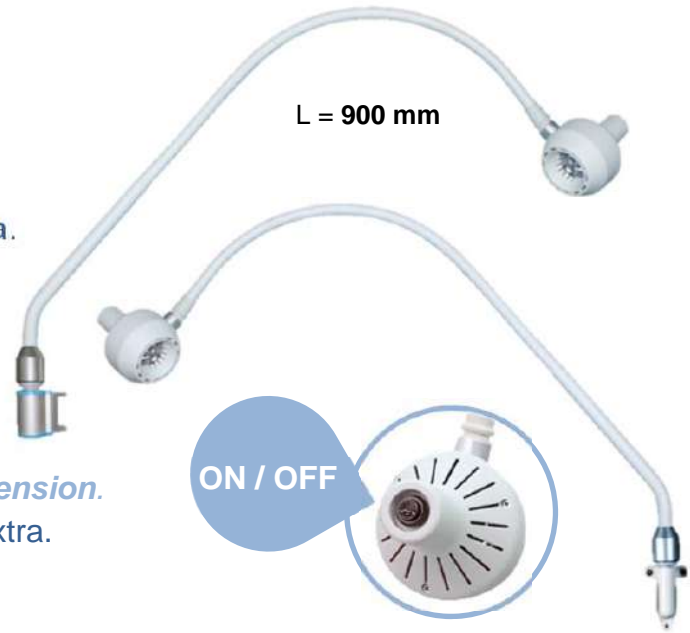

FLH-2731W
a pared con **alargo curvo** extra.
to wall with an extra curved extension.
murale avec **rallonge courbe** extra.