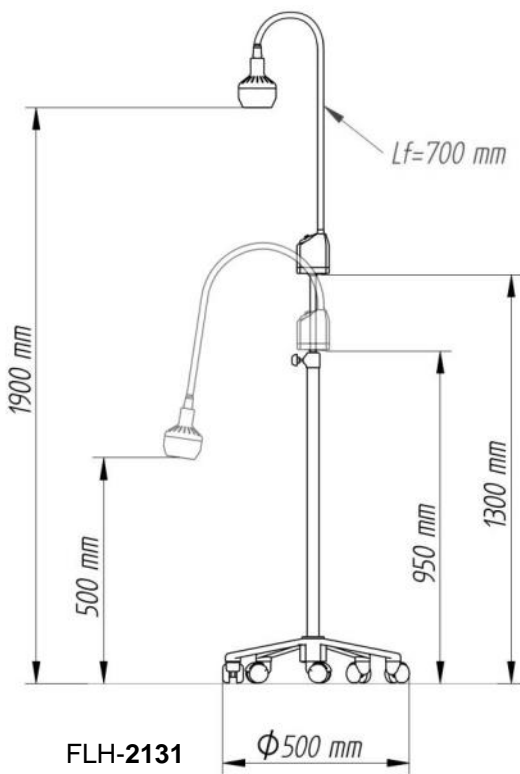

## CONFIGURACIÓN DE BRAZO | *ARM CONFIGURATION* | CONFIGURATIONS DE BRAS

Se ofrece, para todos los modelos de lámpara, cualquiera de las tres configuraciones de brazo:

*All models come with any of the three arm configurations:*

Pour tous les modèles, l'une des trois configurations de bras est possible:

<p><b>Standard</b></p> <p>L = 700 mm</p> <p><b>Brazo flexible.</b> <i>Flexible arm.</i> Bras flexible.</p>	<p><b>FLH2431 LC</b></p> <p>Brazo flexible + <b>alargo curvo</b> rígido de 200mm. <i>Flexible arm with an extra curved rigid extension of 200mm.</i> Bras flexible avec rallonge courbe rigide de 200mm.</p> <p>L = 700mm + 200mm (LC)</p>	<p>Brazo flexible + <b>alargo recto</b> de 200mm. <i>Flexible arm with an extra straight extension of 200mm.</i> Bras flexible avec rallonge droite de 200mm.</p> <p><b>FLH2431 L</b></p> <p>L = 700mm + 200* mm (L)</p>
--	--	--

*\*Medida ajustable bajo pedido. Customizable dimension to order. Dimension ajustable sur commande.*

# MEDIDAS | DIMENSIONS | DIMENSIONS

Lt = hasta | to | à 50 mm