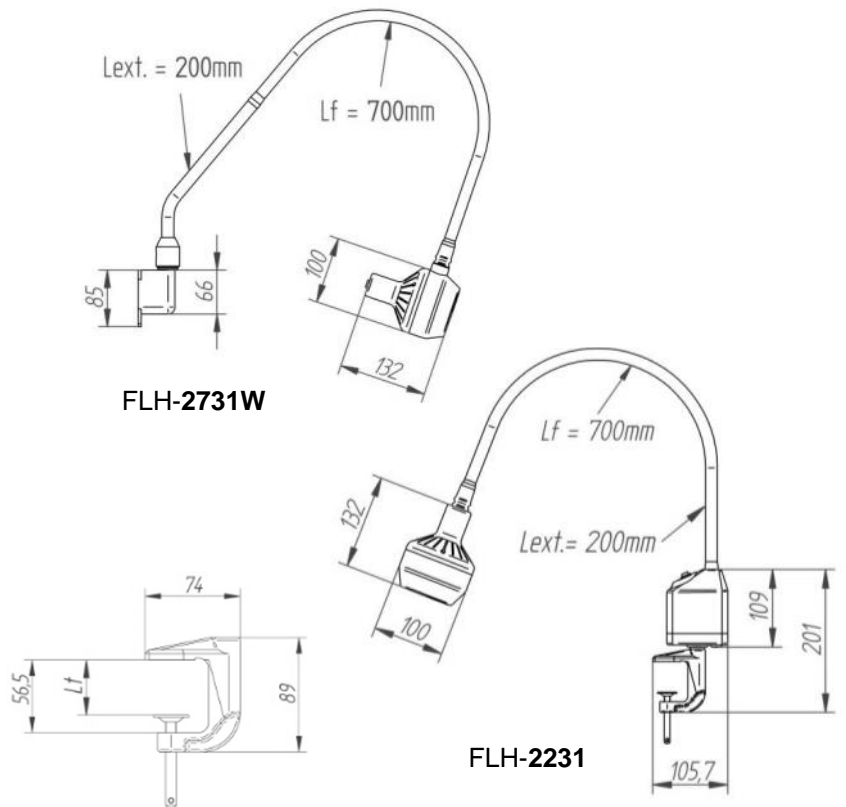

Pour tous les modèles, l'une des trois configurations de bras est possible:

<p><b>Standard</b></p> <p>L = 700 mm</p> <p><b>Brazo flexible.</b> <i>Flexible arm.</i> Bras flexible.</p>	<p><b>FLH2431 LC</b></p> <p>Brazo flexible + <b>alargo curvo</b> rígido de 200mm. <i>Flexible arm with an extra curved rigid extension of 200mm.</i> Bras flexible avec rallonge courbe rigide de 200mm.</p> <p>L = 700mm + 200mm (LC)</p>	<p>Brazo flexible + <b>alargo recto</b> de 200mm. <i>Flexible arm with an extra straight extension of 200mm.</i> Bras flexible avec rallonge droite de 200mm.</p> <p><b>FLH2431 L</b></p> <p>L = 700mm + 200* mm (L)</p>
--	--	--

*\*Medida ajustable bajo pedido. Customizable dimension to order. Dimension ajustable sur commande.*

# MEDIDAS | DIMENSIONS | DIMENSIONS

Lt = hasta | to | à 50 mm