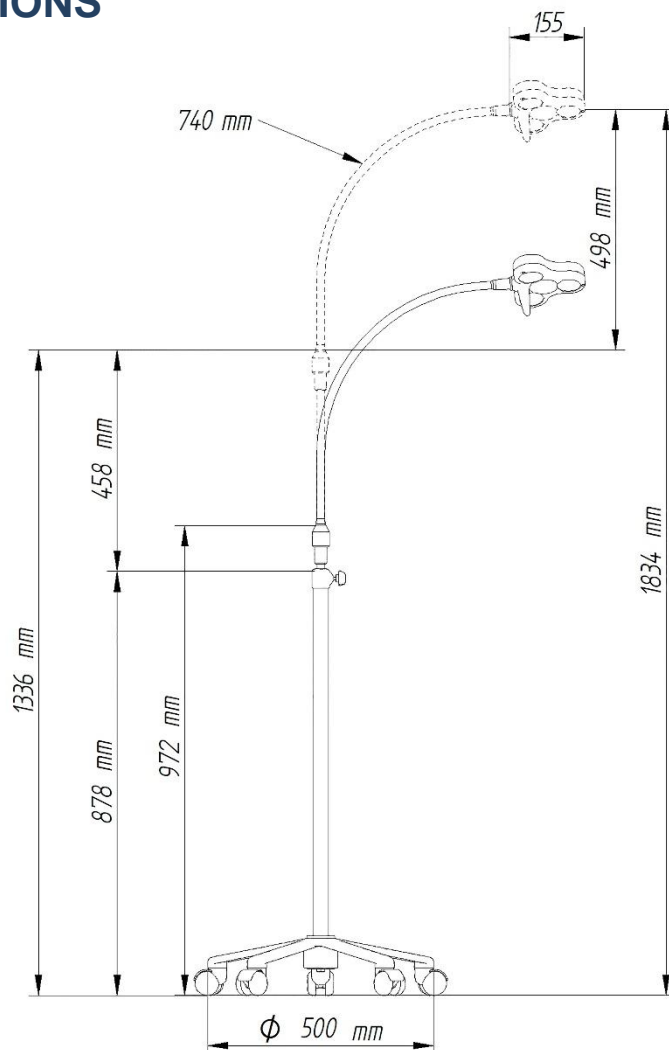

# MEDIDAS | DIMENSIONS | DIMENSIONS

## CARACTÉRISTIQUES TECHNIQUES

Fuente de luz	<b>Led</b>	Light Source	Source lumineuse
Temperatura de color	<b>5.000 °K</b>	Colour temperature	Température de couleur
CRI	<b>&gt; 96</b>	CRI	CRI
Intensidad lumínica	<b>0,5m - 65.000 lux 0,8m - 45.000 lux 1m - 35.000 lux</b>	Luminous intensity	Intensité lumineuse
Vida media LEDs	<b>50.000 h</b>	Average LED lifetime	Vie des LEDs
Ángulo lumínico	<b>4°</b>	Luminous angle	Angle d'éclairage
Diámetro campo a 1 m	<b>Ø17 cm</b>	Light field diameter to 1m	Diamètre de champ à 1m
Potencia	<b>8 W</b>	Power consumption	Puissance
Voltaje	<b>95-240 V 50-60 Hz</b>	Supply voltage	Tension