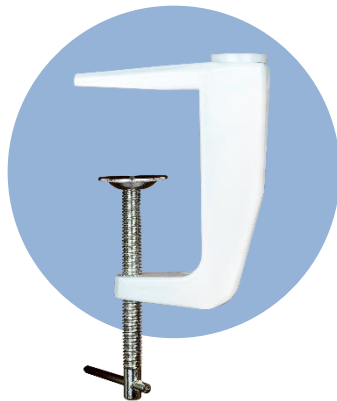

# FLH-3 series

Lámpara de reconocimiento

*Exploration lamp*

Lampe d'examen

## MODELOS | *MODELS* | MODÈLES

**FLH-21 rodable**  
*Mobile*  
**À roulettes**

**FLH-22 a mesa**  
*To table*  
**De table**

**FLH-23 a pared**  
*To wall*  
**Murale**

**FLH-24 a rail**  
*To rail*  
**À rail**

*Light intensity adjustment through the touch panel control in the front of the lamp.*

Réglage de l'intensité lumineuse par pavé tactile.

3 Leds de elevado rendimiento cromático con mango integrado en la carcasa para una máxima comodidad y adaptación