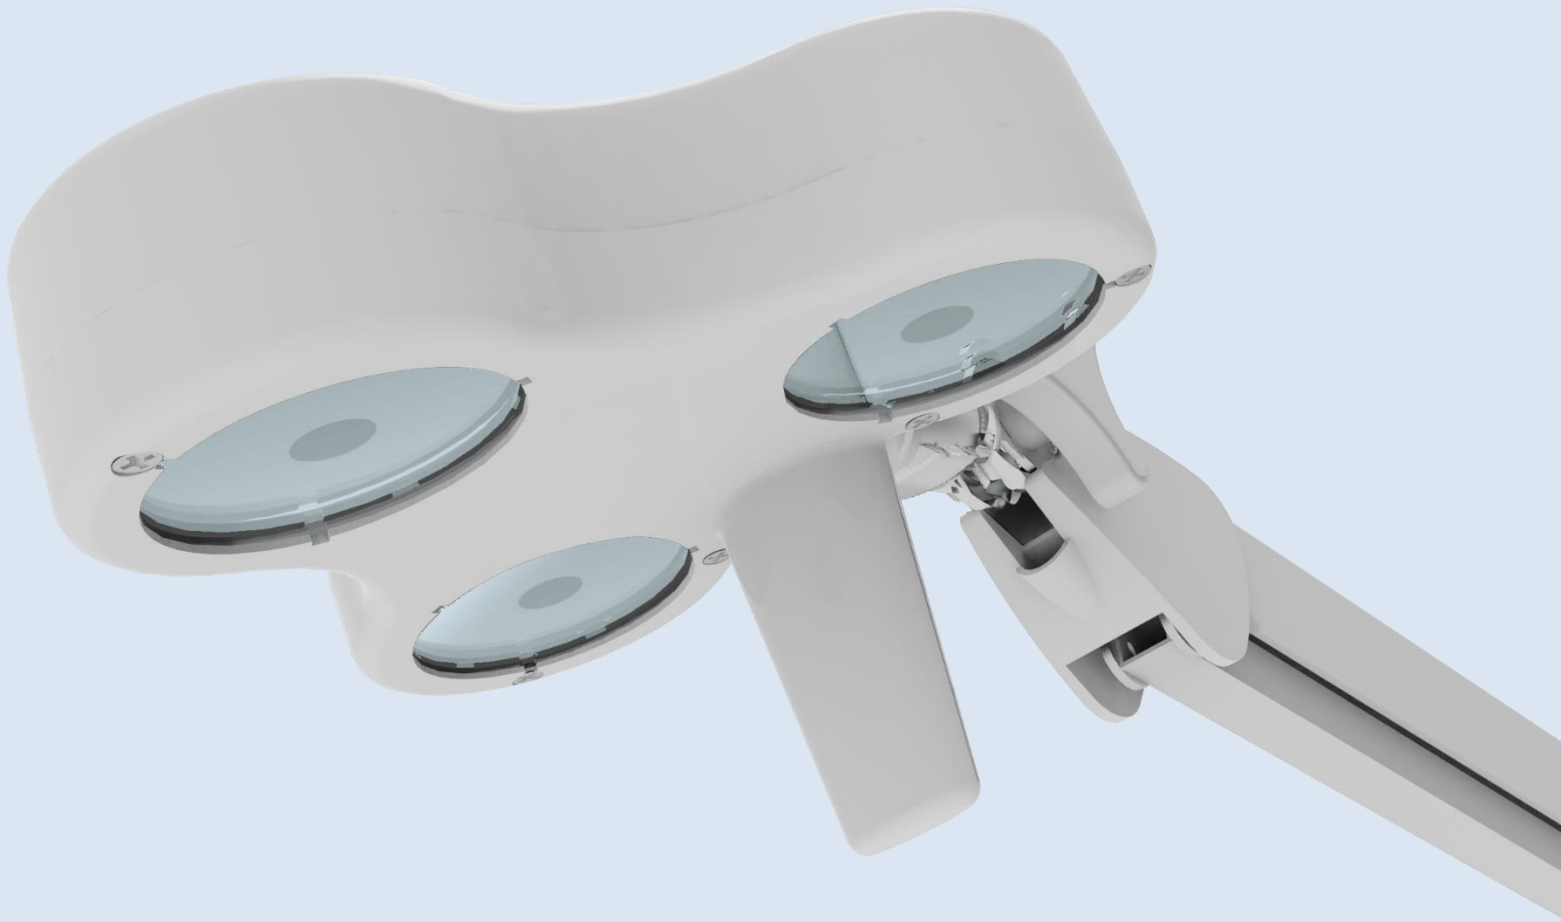

# FLH-3 series

Lámpara de reconocimiento

*Exploration lamp*

Lampe d'examen

## MODELOS | *MODELS* | MODÈLES

**FLH-21 rodable**  
*Mobile*  
**À roulettes**

**FLH-22 a mesa**  
*To table*  
**De table**

**FLH-23 a pared**  
*To wall*  
**Murale**

**FLH-24 a rail**  
*To rail*  
**À rail**

*Light intensity adjustment through the touch panel control in the front of the lamp.*

Réglage de l'intensité lumineuse par pavé tactile.

3 Leds de elevado rendimiento cromático con mango integrado en la carcasa para una máxima comodidad y adaptación

*3 LEDs of high color rendering with handle integrated for maximum comfort and adaptation*

3 LED à rendu des couleurs élevé avec poignée intégrée pour un maximum de confort et d'adaptation.

Absoluta libertad de movimiento tanto con flexo como con brazo articulado para conseguir el mejor posicionamiento.